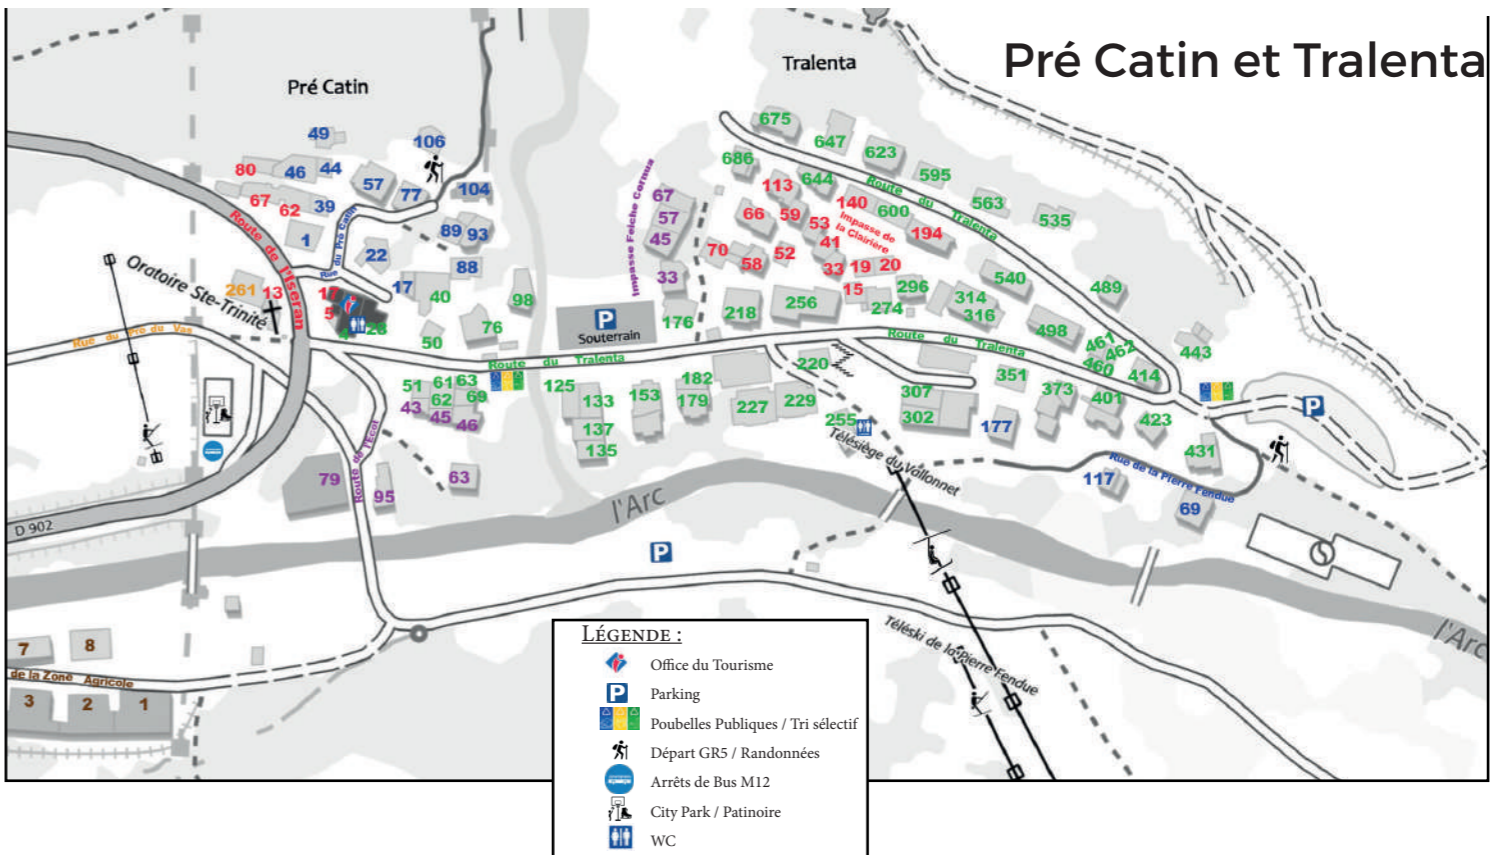

COMMERCES ET SERVICES :

- **Route de l'Arc :**
  - 38 Chez Daniel - Souvenirs et cadeaux
  - 299 Tabac - Presse - Essence
- **Place Marie-Louise :**
  - 1 Grande Maison : Boulangerie / Boucherie - Traiteur / Salle polyvalente
- **Rue de la Rose :**
  - 56 La Ferme d'Angelina - Produits locaux
- **Rue du Gariot :**
  - 24 Fromagerie / Espace Neige et Montagne
- **Rue du Lavoir :**
  - 25 La Grand Feiche
  - 80 Les Écrins
  - 107 Le Chalet des Neiges
  - 117 Le Bois Joli
- **Rue de la Rose :**
  - 36 La Met
  - 54 L'Angelina
  - 70 La Rosa

RESTAURANTS/SALON DE THÉ :

- **Route de l'Arc :**
  - 76 Le Vieux Pont
  - 299 Le Glacier des Evettes
- **Rue de la Rose :**
  - 51 La Cabane
- **Rue de la Carretta :**
  - 68 Pizzeria du Berger
- **Place Marie-Louise :**
  - 10 L'Auberge d'Oul
- **Route de l'Arc :**
  - 139 L'Isba
  - 143 La Clavarine
  - 174 La Losa
  - 182 Le Chalet d'Émile
  - 259 La Tuilière
  - 299 Hôtel le Glacier des Evettes
- **Place Marie-Louise :**
  - 10 Gîte étape l'Auberge d'Oul

HÉBERGEMENTS :

- **Route du Pré du Vas :**
  - 9 La Maseï d'Eve
- **Rue Derrière St Pierre :**
  - 38 La Moraine
  - 58 La Fleuria
  - 77 Derrière St Pierre
  - 78 La Datcha
- **Route de l'Arc :**
  - 4 La Maisonnette
  - 12 La Maisonnette
- **Place Marie-Louise :**
  - 26 Le Joug
  - 35 Chalet du Pape
  - 36 Zocous
  - 54 La Torna
  - 78 Les Myrtilles

- 83 La Fontaine
- 104 Le Jardin du Pape
- 124 Le Mollard
- **Rue du Gariot :**
  - 41 Le Tchou
  - 45 Les Merisiers
  - 118 Les Abeillos
  - 137 Le Pérol I
  - 139 Le Pérol II
- **Rue de l'Église :**
  - 31 Chambre d'hôtes la Greppa
  - 50 La cour des 3 Céline
  - 54 Belle Alpina
  - 58 La Centaurée
  - 102 Caprice des Neiges
  - 115 Chalet 1692
  - 128 Le Vernès
  - 154 L'Azalée
  - 158 Le Chalet de Fab
  - 193 Vi-Clause
  - 197 Le Champ du Pont
  - 206 Lo Sempe
  - 209 L'Albaron
- **Rue de la Carretta :**
  - 23 La Cour
  - 53 Les Roches et Le Roulin
  - 69 Le Béal
  - 70 Le Béal
  - 92 Les Corniches
  - 93 Le Vent Nezin

COMMERCES ET SERVICES :

- **Route de l'Iseran :**
  - 5 Office de Tourisme
  - 17 Montagne Immobilier - agence immobilière
- **Route du Tralenta :**
  - 4 Mairie / Agence Postale / École de Ski
  - 28 Garderie / Salle Communale / Bibliothèque
  - 69 Bonneval Apin Center - bureau des guides
  - 125 Sherpa
  - 255 Bureau des Remontées Mécaniques
- **Impasse de la Zone Agricole :**
  - 3 Chèvrerie Louise Anselmet

MAGASINS DE SPORTS :

- **Route de l'Iseran :**
  - 13 Les Mélézes Sports
- **Route du Tralenta :**
  - 61 Moulin Sports
  - 316 Mulinet Sports

RESTAURANTS/BAR :

- **Route de l'Iseran :**
  - 62 Le Pechai
- **Route du Tralenta :**
  - 51 Pizzeria La Benna
  - 220 Rock à Bar

HÉBERGEMENTS :

- **Rue du Pré Catin :**
  - 1 Maison Cantonnière
  - 22 Les Flocons
  - 46 L'Agnelie
  - 49 Ancolie
  - 57 La Sittelle
  - 77 Le Sérac
  - 88 Michka
  - 89 Narcisses