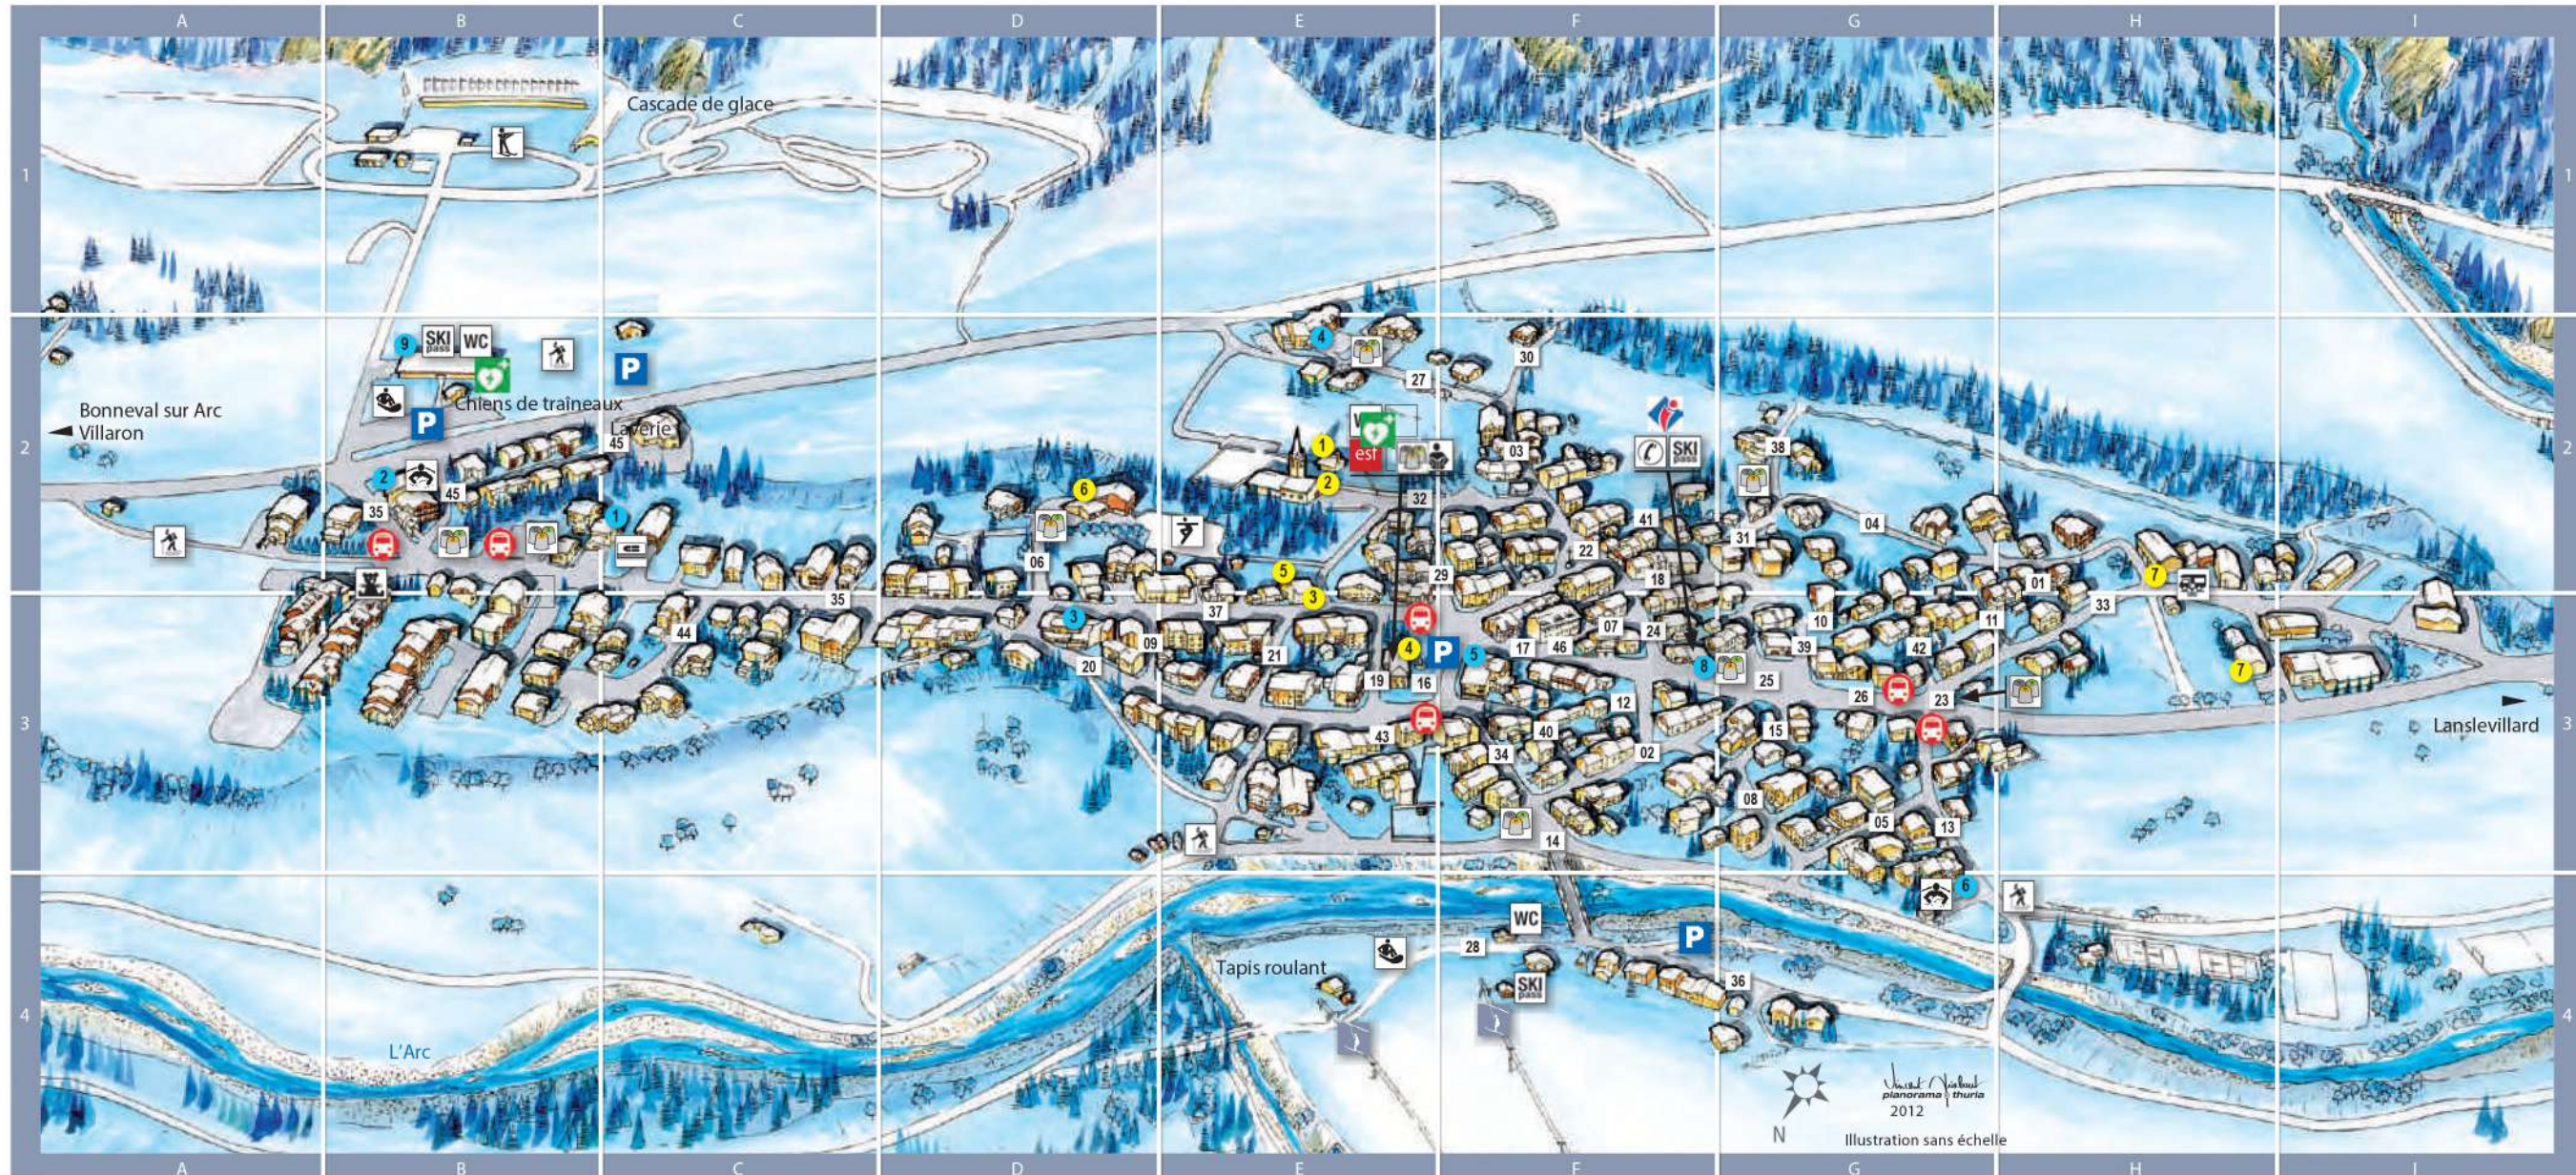

- Office de Tourisme
  Tourist Office
- Parking et parking bus
  Car park and bus park
- Arrêt bus
  Bus stop

- Distributeur bancaire
  Cash machine
- Halte Garderie Les Mini-Diables
  Halte Garderie
- Services camping car
  Camping car services
- Toilettes publiques
  Public toilets
- Ordures ménagères
  Household rubbish
- Emballages recyclables et papiers
  Packaging and newspapers to be recycled
- Pots bouteilles et bocaux en verre
  Glass bottles and jars
- Défibrillateur
  Defibrillator

1. ### Sport et loisirs
2. Sport and leisure
3. #### Équipements Equipment
4. E2 Patinoire
   - B1 Stade de biathlon
   - A2-B2 E3-H4 Randonnées piétons et raquettes balisées, damés et entretenus
   - B2-E4 Espaces de luge
   - E3 Bibliothèque
5. #### Caisse forfaits nordiques et alpins
6. Skipass desk
7. F3 Office de tourisme
   - B2 Espace Sportif : Le Carreley
   - F4 Remontées mécaniques
8. #### Point de vente de Ecole de Ski
9. Ski school desk
10. E3 Ecole de Ski Français
11. #### Forme et bien-être Fitness
12. G4 Sauna Hôtel La Vanoise
    - B2 Sauna au Clos Vanoise

1. ### Serv ices et é quipem ents
2. Services and institutional equipment
3. 1 E2 Chapelle Saint Antoine
   - 2 E2 Eglise S
   - 3 E2/3 Chapelle S
   - 4 E3 Mairie - Poste
   - 5 E2/3 Ostéopathe
   - 6 D2 Salle polyvalente de l'Albaron
   - 7 H2/3 Services techniques communaux
4. #### Cyberpoint Cyberpoint
5. 1 C2 Restaurant La Bocona
   - 2 B2 Restaurant Le Chalet de Séraphin
   - 3 D3 Restaurant Le Paradis
   - 4 E2 Hôtel Le Grand Fond
   - 5 F3 Chalet Le Mont Iseran
   - 6 G4 Hôtel La Vanoise
   - 8 F3 Office de Tourisme
   - 9 B2 Espace Sportif Le Carreley

Index des rues et places

Street and place index

01	H2	Rue du Bois des Gardes
02	F3/G3	Rue du Chapil
03	F2	Rue de la Chapelette
04	G2/H2	Rue des Chaudannes
05	G3	Rue du Clot
06	D2	Rue de Combarami
07	F3	Rue du Crosot
08	G3	Rue du Docteur Fodéré
09	D3	Rue de Duvalon
10	G2	Rue du Ferreuil
11	G3/G2	Rue de la Gaité
12	F3	Rue de la Guebelette
13	G3/G4	Rue de l'ilette
14	F3	Rue de Juin 1957
15	G3	Rue du Lavoir
16	E3	Place de la Mairie
17	F3	Rue de la Maison Morte
18	F2	Rue de la Maison Neuve
19	E3	Rue des Maquisards
20	D3/E3	Rue du Petit Saint-Jean
21	E3	Rue Pierre Kéné
22	F2	Carrefour de la Pise

23	G3	La Placette
24	F2/F3	Rue de la Plan Fenette
25	G3	Place du Pontet
26	G3	Rue du Pontet
27	E2/F2	Rue du Pré de l'Huile
28	F4	Rue du Provéral
29	E2/F2	Rue de la Ragréni
30	F2	Rue de Ribon
31	G2	Rue de Rochemelon
32	E2/F2	Rue Saint Antoine
33	G3/H3	Rue Saint Claude
34	F3	Rue Saint Esprit
35	A2/D3	Rue Saint Etienne
36	F4/G4	Rue Saint Jean-Baptiste
37	D3/E3	Rue Saint Sébastien
38	G2	Rue Sainte Anne
39	G3	Rue des Sculpteurs Clappier
40	F3	Rue de Septembre 1944
41	F2/G2	Rue du Solliet
42	G3	Rue de Tierce
43	E3	Rue de la Valériane
44	C3	Rue de la Roche
45	B2	Rue des Conchettes
46	F3	Place de la compagnie Stéph