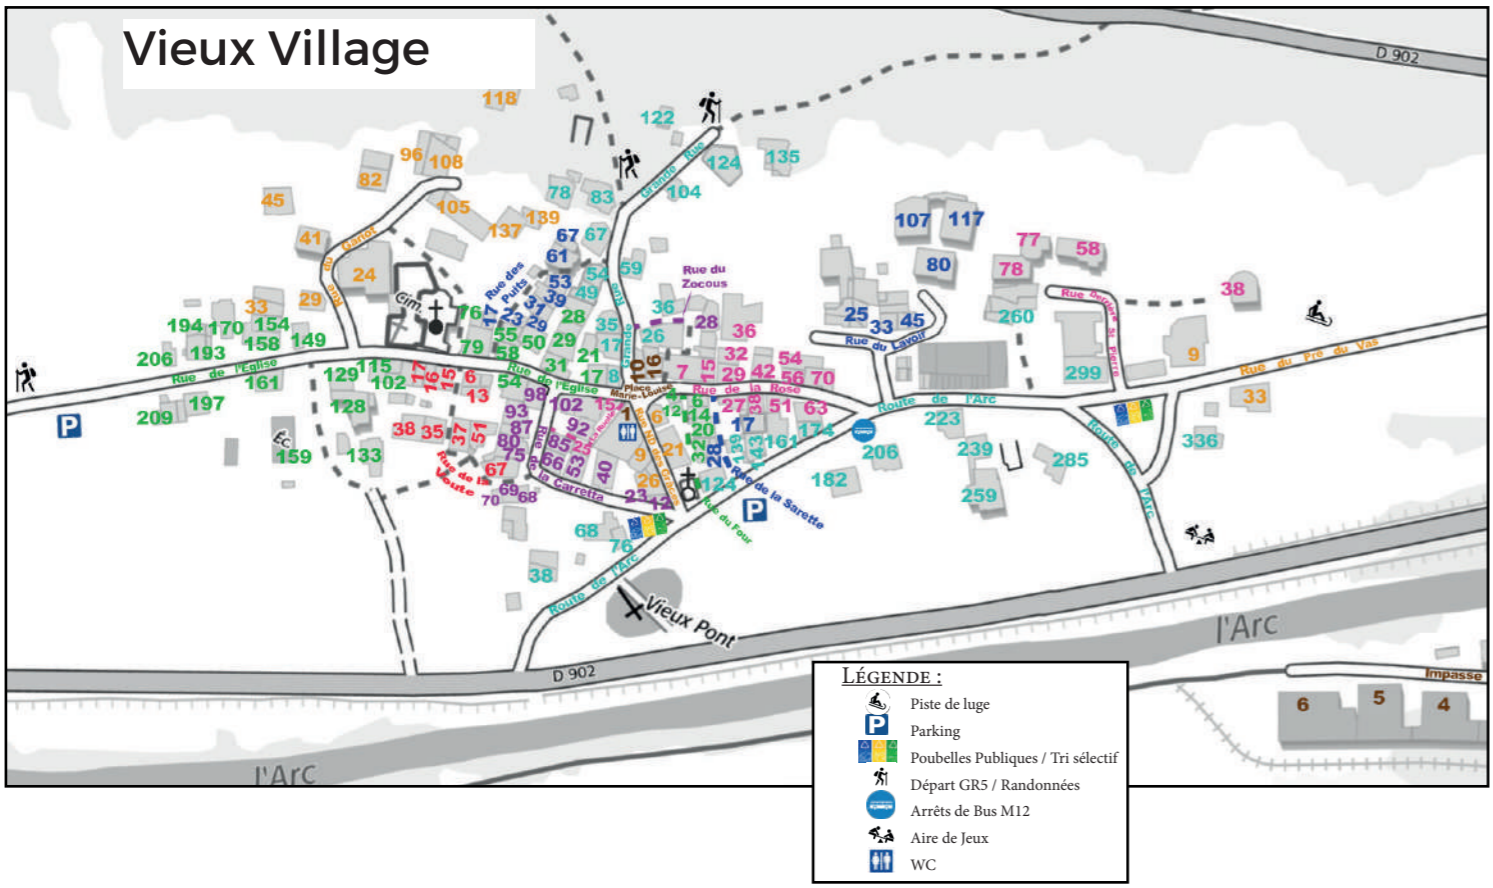

- ### Sport et loisirs
- Sport and leisure
- #### Équipements Equipment
- E2 Patinoire
 - B1 Stade de biathlon
 - A2-B2 E3-H4 Randonnées piétons et raquettes balisées, damés et entretenus
 - B2-E4 Espaces de luge
 - E3 Bibliothèque
- #### Caisse forfaits nordiques et alpins
- Skipass desk
- F3 Office de tourisme
 - B2 Espace Sportif : Le Carreley
 - F4 Remontées mécaniques
- #### Point de vente de Ecole de Ski
- Ski school desk
- E3 Ecole de Ski Français
- #### Forme et bien-être Fitness
- G4 Sauna Hôtel La Vanoise
 - B2 Sauna au Clos Vanoise

- ### Serv ices et é quipem ents
- Services and institutional equipment
- 1 E2 Chapelle Saint Antoine
 - 2 E2 Eglise S
 - 3 E2/3 Chapelle S
 - 4 E3 Mairie - Poste
 - 5 E2/3 Ostéopathe
 - 6 D2 Salle polyvalente de l'Albaron
 - 7 H2/3 Services techniques communaux
- #### Cyberpoint Cyberpoint
- 1 C2 Restaurant La Bocona
 - 2 B2 Restaurant Le Chalet de Séraphin
 - 3 D3 Restaurant Le Paradis
 - 4 E2 Hôtel Le Grand Fond
 - 5 F3 Chalet Le Mont Iseran
 - 6 G4 Hôtel La Vanoise
 - 8 F3 Office de Tourisme
 - 9 B2 Espace Sportif Le Carreley

COMMERCES ET SERVICES :

- Route de l'Arc :**
 - 38 Chez Daniel - Souvenirs et cadeaux
 - 299 Tabac - Presse - Essence
- Place Marie-Louise :**
 - 1 Grande Maison : Boulangerie / Boucherie - Traiteur / Salle polyvalente
- Rue de la Rose :**
 - 56 La Ferme d'Angelina - Produits locaux
- Rue du Gariot :**
 - 24 Fromagerie / Espace Neige et Montagne
- Rue du Lavoir :**
 - 25 La Grand Feiche
 - 80 Les Écrins
 - 107 Le Chalet des Neiges
 - 117 Le Bois Joli
- Rue de la Rose :**
 - 36 La Met
 - 54 L'Angelina
 - 70 La Rosa