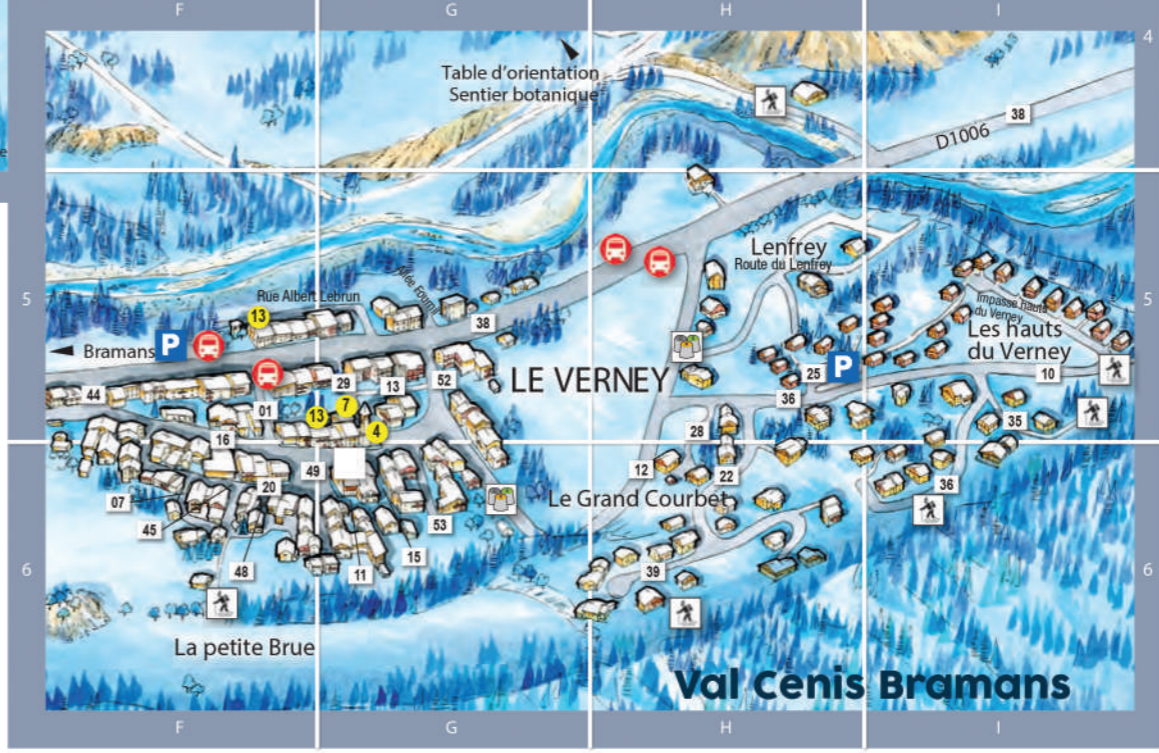

- Office de Tourisme
  Tourist Office
- Parking et parking bus
  Car park and bus park
- Arrêt bus
  Bus stop
- Toilettes publiques
  Public toilets
- Ordures ménagères
  Household rubbish
- Emballages recyclables et papiers
  Packaging and newspapers to be recycled
- Pots bouteilles et bocaux en verre
  Glass bottles and jars
- Défibrillateurs, Defibrillator

1. **Sport et loisirs**
   Sport and leisure
2. **Équipements/équipement**
3. D3 Aire de jeux
   - B3 Flânerie dans les ruelles (Point de départ OT)
   - G2/F2 Jardin montagnard
   - A3 G2 Espaces de luge
   - E4/E5 Parcours de santé
   - A1-A3 C4-D3 Randonnées piétonnes
   - D4-F6 traquettes - départ
   - H4-H6 balades 15-16

1. **Services et équipements**
   Services and institutional equipment
2. B4 Baraque du Douanier
   - A3 Chapelle de la Paix
   - C3 Chapelle Bon repos
   - G5 Chapelle Saint Clair
   - B3 Exposition minéraux lichens
   - G2 Eglise
   - B4-G5 Fours à pains
   - B3/C3 Mairie
   - G2 Maquette fresque St P. Extravache
   - B3 Point poste
   - B2 Salle des fêtes
   - B3 Salle hors sac
   - B3-G5 Salles de réunion
   - G2 Service camping car
   - C2 Services techniques communaux

1. **Index des rues et places**
   Street and place index
2. 01 F5 Rue Albert-Lebrun
   - 02 B3 Passage Arnabert
   - 03 B3 Rue Barretti et Coolidge
   - 04 D1 Chemin des Bergers
   - 05 C3 Rue du Bossate
   - 06 B3 Ruelle du Brondjo
   - 07 F6 Rue de la Brue
   - 08 B4/C4 Route Charlemagne
   - 09 A3 Rue du Canton
   - 10 I5 Chemin du Châtel
   - 11 G6 Impasse Champ du Comte
   - 12 H5-G5 Route des Chasseurs Alps
   - 13 G5 Chemin des Cheneviers
   - 14 B3 Rue de la Combe
   - 15 G6 Impasse du Cordonnier
   - 16 F5/G5 Rue des Diligences
   - 17 D3-H2 Route de l'Eglise
   - 18 B3 Rue Elie et Millet
   - 19 B3 Impasse de la Faverge
   - 20 F6 Rue des Forges
   - 21 C3 Route de la Fromagerie
   - 22 H5/H6 Rue du Grand Courbet
   - 23 B3-C2 Rue des Grands Prés
   - 24 A3/A4 Route d'Hannibal
   - 25 H5 Place des Hauts du Verney
   - 26 B3 Chemin des Jardins
   - 27 B3 Place de la Combe
   - 28 C3 Impasse du Porche de la Comtesse
   - A1 Pont des Juniers
   - B1 Chemin de Glières

- 27 E3-H3 Chemin du Jeu
- 28 H5 Impasse du Jeu
- 29 G5 Rue des Lavandières
- 30 A4 Impasse des Lorrains
- 31 A4-B3 Rue de Loutraz
- 32 A3 Place du Mollard
- 33 A3 Rue du Mollard
- 34 B4 Impasse du Mont Ambin
- 35 I5 Impasse du Mont Froid
- 36 H5/I5 Route du Mont Froid
- 37 B3 Impasse de la Mouttaz
- 38 A1-14 Route Napoléon-Bonaparte
- 39 H6 L'Orée du Bois
- 40 B2/C2 Boucle des Orts
- 41 B2 Passage des Orts
- 42 A3 Chemin de la Paix
- 43 D1 Impasse du Peney
- 44 F5 Place du Petit Paris
- 45 F6 Passage du Porche
- 46 A3 Rue Pré-Cafel
- 47 A3 Impasse du Relais
- 48 F6 Impasse des Rifles
- 49 G6 Place Saint Clair
- 50 B3 Place Saint Colomban
- 51 A3 Passage des Sarrazins
- 52 G5 Place du Soleil
- 53 G6 Impasse Symond Sculpteur
- 54 B4 La Vie Neuve
- 55 B3 Impasse de la Mercerie
- G5 Allée du Fournil
- G5 Rue Albert Lebrun
- H5 Route de Lenfrey
- I5 Impasse des Hauts du Verney