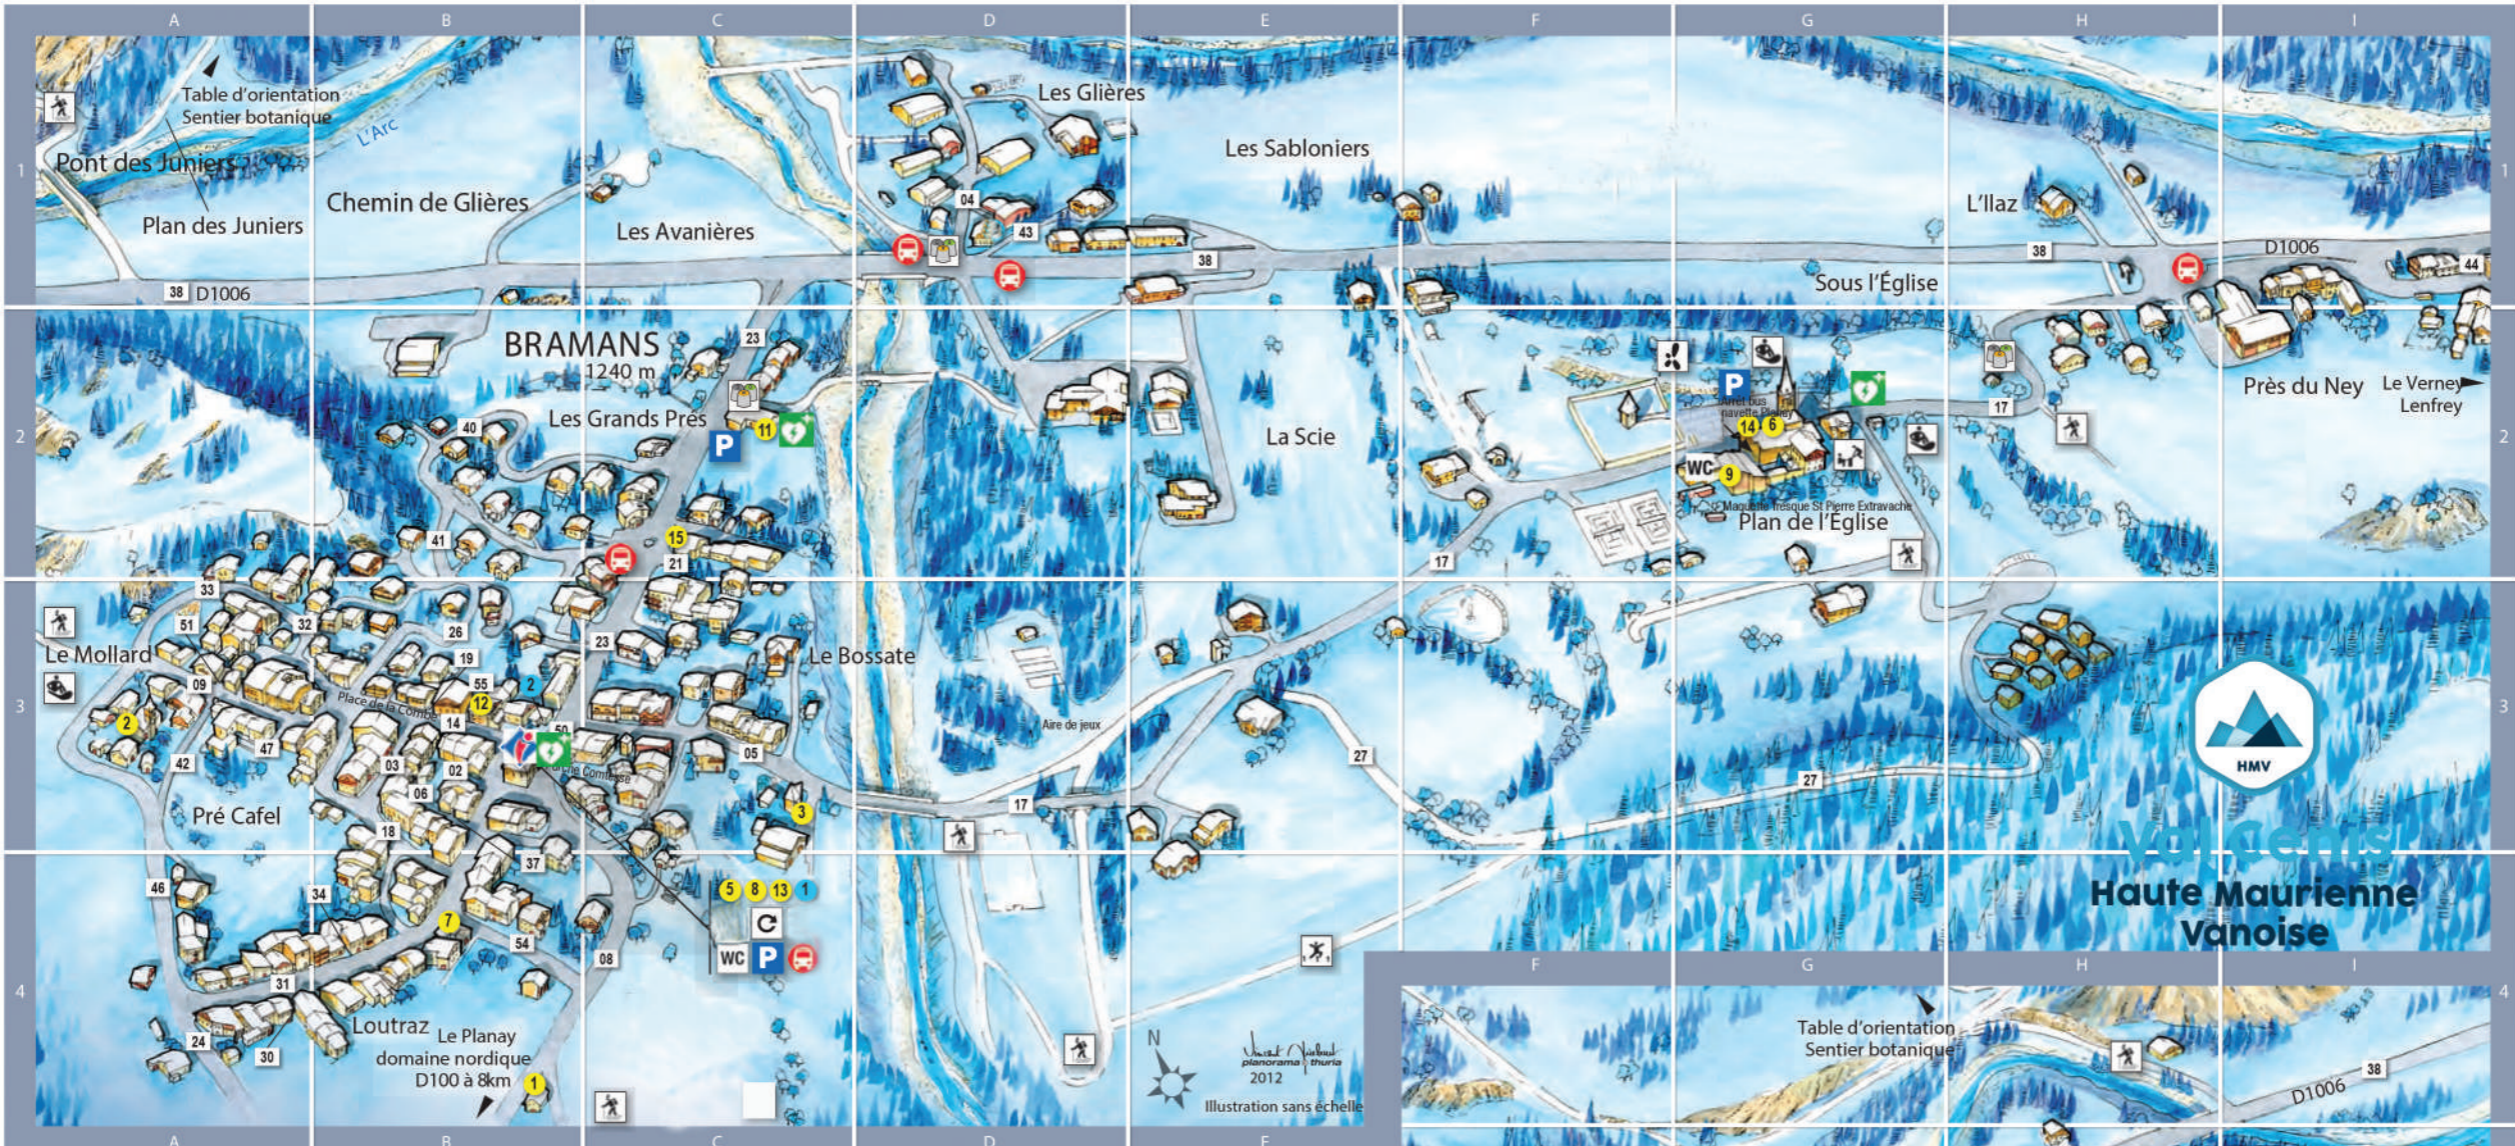

- Office de Tourisme
  Tourist Office
- Parking et parking bus
  Car park and bus park
- Arrêt bus
  Bus stop
- Toilettes publiques
  Public toilets
- Ordures ménagères
  Household rubbish
- Emballages recyclables et papiers
  Packaging and newspapers to be recycled
- Pots bouteilles et bocaux en verre
  Glass bottles and jars
- Défibrillateurs, Defibrillator

1. **Sport et loisirs**
   Sport and leisure
2. **Équipements/équipement**
3. D3 Aire de jeux
   - B3 Flânerie dans les ruelles (Point de départ OT)
   - G2/F2 Jardin montagnard
   - A3 G2 Espaces de luge
   - E4/E5 Parcours de santé
   - A1-A3 C4-D3 Randonnées piétonnes
   - D4-F6 traquettes - départ
   - H4-H6 balades 15-16

1. **Services et équipements**
   Services and institutional equipment
2. B4 Baraque du Douanier
   - A3 Chapelle de la Paix
   - C3 Chapelle Bon repos
   - G5 Chapelle Saint Clair
   - B3 Exposition minéraux lichens
   - G2 Eglise
   - B4-G5 Fours à pains
   - B3/C3 Mairie
   - G2 Maquette fresque St P. Extravache
   - B3 Point poste
   - B2 Salle des fêtes
   - B3 Salle hors sac
   - B3-G5 Salles de réunion
   - G2 Service camping car
   - C2 Services techniques communaux

1. **Index des rues et places**
   Street and place index
2. 01 F5 Rue Albert-Lebrun
   - 02 B3 Passage Arnabert
   - 03 B3 Rue Barretti et Coolidge
   - 04 D1 Chemin des Bergers
   - 05 C3 Rue du Bossate
   - 06 B3 Ruelle du Brondjo
   - 07 F6 Rue de la Brue
   - 08 B4/C4 Route Charlemagne
   - 09 A3 Rue du Canton
   - 10 I5 Chemin du Châtel
   - 11 G6 Impasse Champ du Comte
   - 12 H5-G5 Route des Chasseurs Alps
   - 13 G5 Chemin des Cheneviers
   - 14 B3 Rue de la Combe
   - 15 G6 Impasse du Cordonnier
   - 16 F5/G5 Rue des Diligences
   - 17 D3-H2 Route de l'Eglise
   - 18 B3 Rue Elie et Millet
   - 19 B3 Impasse de la Faverge
   - 20 F6 Rue des Forges
   - 21 C3 Route de la Fromagerie
   - 22 H5/H6 Rue du Grand Courbet
   - 23 B3-C2 Rue des Grands Prés
   - 24 A3/A4 Route d'Hannibal
   - 25 H5 Place des Hauts du Verney
   - 26 B3 Chemin des Jardins
   - 27 B3 Place de la Combe
   - 28 C3 Impasse du Porche de la Comtesse
   - A1 Pont des Juniers
   - B1 Chemin de Glières

- 27 E3-H3 Chemin du Jeu
- 28 H5 Impasse du Jeu
- 29 G5 Rue des Lavandières
- 30 A4 Impasse des Lorrains
- 31 A4-B3 Rue de Loutraz
- 32 A3 Place du Mollard
- 33 A3 Rue du Mollard
- 34 B4 Impasse du Mont Ambin
- 35 I5 Impasse du Mont Froid
- 36 H5/I5 Route du Mont Froid
- 37 B3 Impasse de la Mouttaz
- 38 A1-14 Route Napoléon-Bonaparte
- 39 H6 L'Orée du Bois
- 40 B2/C2 Boucle des Orts
- 41 B2 Passage des Orts
- 42 A3 Chemin de la Paix
- 43 D1 Impasse du Peney
- 44 F5 Place du Petit Paris
- 45 F6 Passage du Porche
- 46 A3 Rue Pré-Cafel
- 47 A3 Impasse du Relais
- 48 F6 Impasse des Rifles
- 49 G6 Place Saint Clair
- 50 B3 Place Saint Colomban
- 51 A3 Passage des Sarrazins
- 52 G5 Place du Soleil
- 53 G6 Impasse Symond Sculpteur
- 54 B4 La Vie Neuve
- 55 B3 Impasse de la Mercerie
- G5 Allée du Fournil
- G5 Rue Albert Lebrun
- H5 Route de Lenfrey
- I5 Impasse des Hauts du Verney